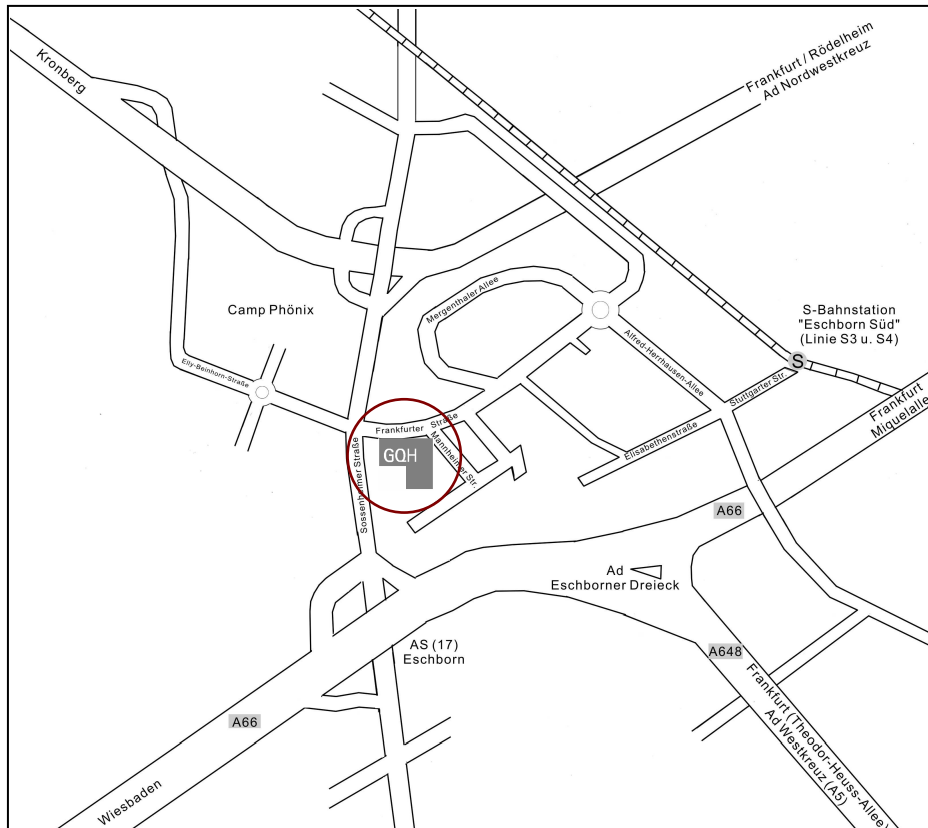

SO FINDEN SIE UNS !

GQH

GESCHÄFTSSTELLE QUALITÄTSSICHERUNG HESSEN

Frankfurter Straße 10-14
65760 Eschborn
Telefon: (06196) 40 99 52
Telefax: (06196) 40 99 98
Internet: www.gqhnet.de

ANFAHRT MIT PKW

- **aus Richtung Wiesbaden (A 66)**
  Nehmen Sie die Abfahrt Eschborn (17) Abfahrt. An der Ampelanlage links nach Eschborn. Nach ca. 300 m rechts am Wegweiser 'Eschborn Süd' abbiegen, in die Frankfurter Straße. Auf der rechten Seite (hinter dem Baumarkt Hellweg) sehen Sie das Bürogebäude Frankfurter Straße 10-14. Die Geschäftsstelle befindet sich im zweiten Stock.
- **aus Richtung Kassel, Gießen (A 5)**
  Am Nordwestkreuz in Richtung Wiesbaden auf die A66 abbiegen. Autobahnabfahrt Eschborn / Kronberg (Nicht dem gelben Hinweisschild Eschborn folgen!). Nach ca. 500 m rechts am Wegweiser 'Eschborn Süd' abbiegen, in die Frankfurter Straße. Auf der rechten Seite (hinter dem Baumarkt Hellweg) sehen Sie das Bürogebäude Frankfurter Straße 10-14. Die Geschäftsstelle befindet sich im zweiten Stock.
- **aus Richtung Darmstadt (A 5)**
  Über das Frankfurter Kreuz weiterfahren und am Frankfurter Westkreuz auf die A648 Richtung Wiesbaden / Köln / Höchst einfädeln. Zweite Abfahrt Eschborn. Nach ca. 500 m rechts am Wegweiser 'Eschborn Süd' abbiegen, in die Frankfurter Straße. Auf der rechten Seite (hinter dem Baumarkt Hellweg) sehen Sie das Bürogebäude Frankfurter Straße 10-14. Die Geschäftsstelle befindet sich im zweiten Stock.
- **aus Richtung Frankfurt / Innenstadt-Alleenring**
  Über die Miquelallee auf die A66 in Richtung Wiesbaden. Über die erste Autobahnabfahrt Eschborn hinaus weiterfahren. Kurz danach einbiegen auf die Abfahrt Eschborn / Kronberg / Schwalbach. Nach ca. 200 m rechts am Wegweiser 'Eschborn Süd' abbiegen, in die Frankfurter Straße. Auf der rechten Seite (hinter dem Baumarkt Hellweg) sehen Sie das Bürogebäude Frankfurter Straße 10-14. Die Geschäftsstelle befindet sich im zweiten Stock.

ANFAHRT MIT ÖFFENTLICHEN VERKEHRSMITTELN

Ab Frankfurt Hauptbahnhof mit S3 bzw. S4 (Fachrichtung Bad Soden / Kronberg im 15-Minuten-Takt) bis Haltestelle Eschborn Süd. Fahrtzeit einschließlich Fußweg ca. 30 Minuten.